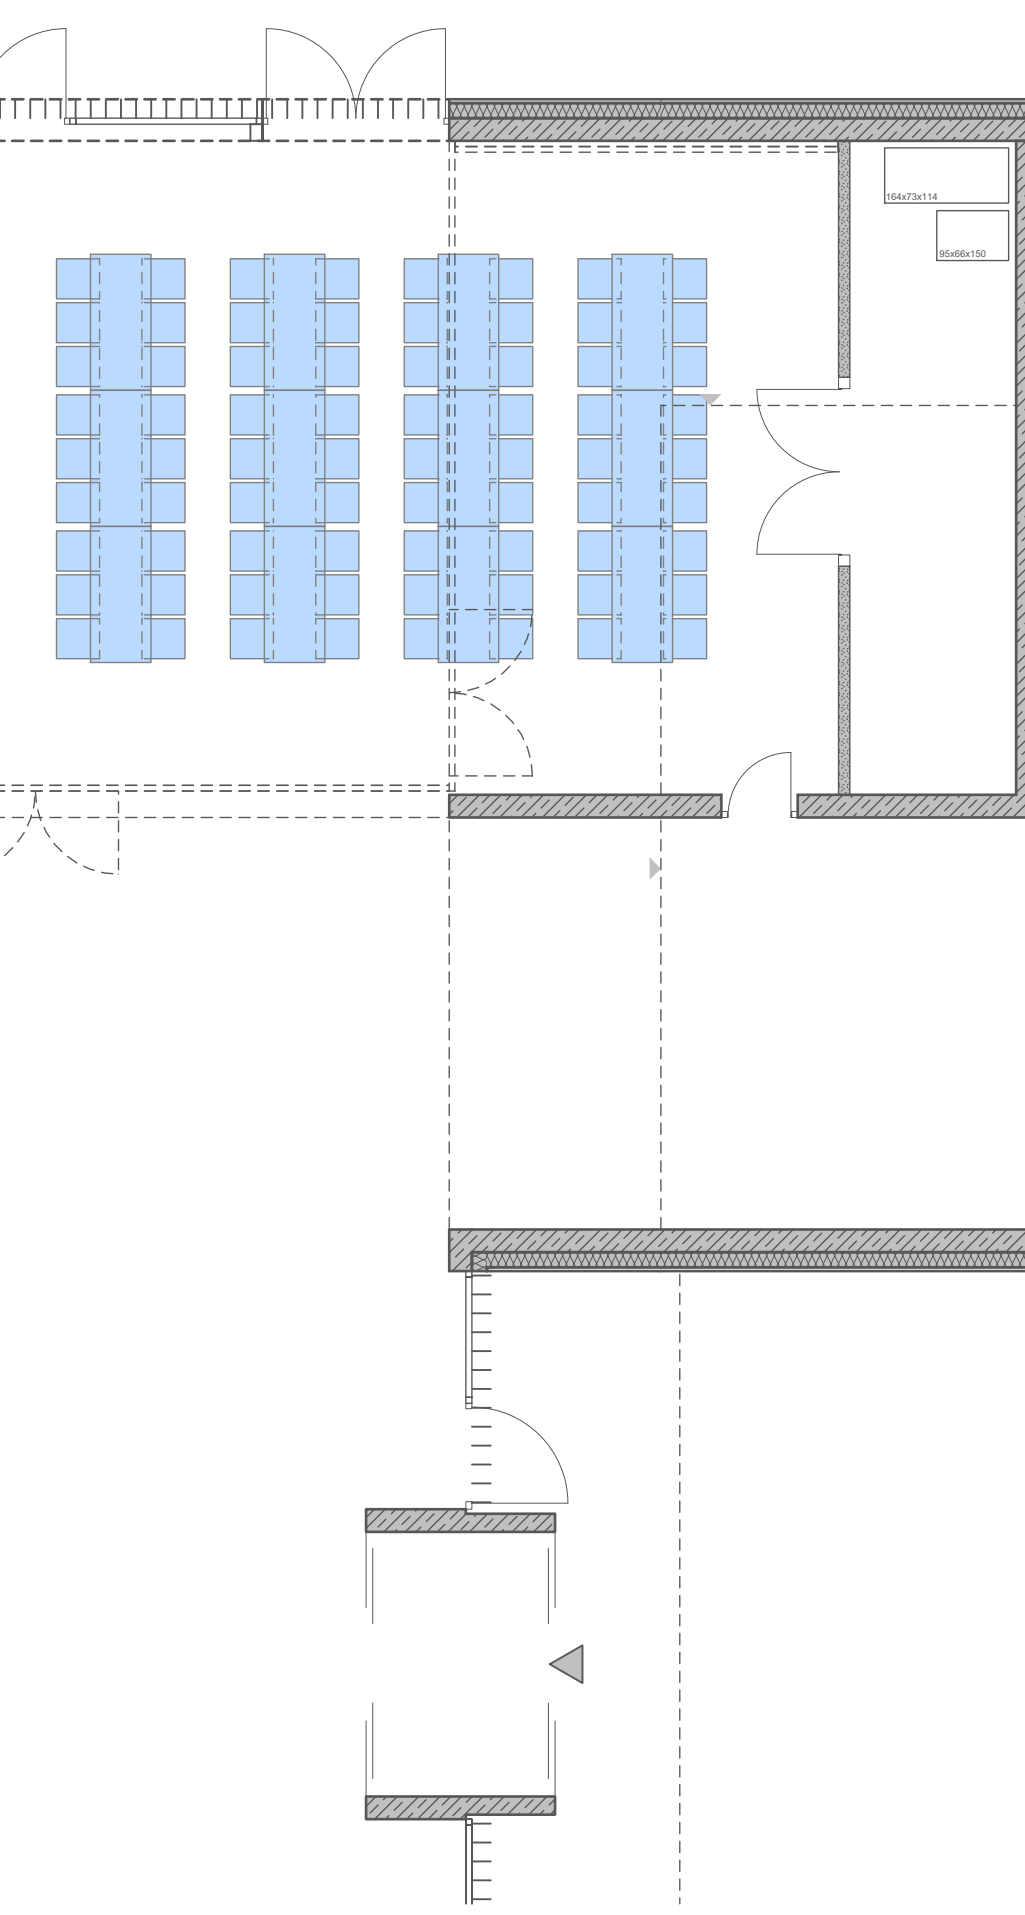

Bankettbestuhlung
324 Sitzplätze inkl. 5 Rollstühle

Teamsitzung
16 Sitzplätze

Theater/Musik/Kino/..
176 Sitzplätze inkl. 6 Rollstühle

Bankettbestuhlung
72 Sitzplätze

Reihenbestuhlung (Theater/Musik/..
460 Sitzplätze inkl. 5 Rollstühle

Reihenbestuhlung (Vortrag)
99 Sitzplätze

Konferenzbestuhlung
189 Sitzplätze inkl. 4 Rollstühle

Schulung / Konferenz
45 Sitzplätze

Reihenbestuhlung (Lesung/ Filmvorführung/..
56 Sitzplätze

Ausstellung

1.OG

Vereinsnutzung (Probe/Aufführung)
max. 50 Sitzplätze

1.OG

Vereinsnutzung (Probe)
25 Sitzplätze

Vereinsnutzung (Probe)
25 Sitzplätze

806	VO	20.12.2022	A0	300	1:100
Neubau Faustforum Am Schießrain 1-3 79219 Staufen		VORABZUG		fuchs.mauchtr. @fuchsmauchtr.de	
Stadt Staufen Hauptstraße 53 79219 Staufen i. Br.					
Übersichtsplan					
Bestuhlungsvarianten INA-5-BES-XX-806-V0					