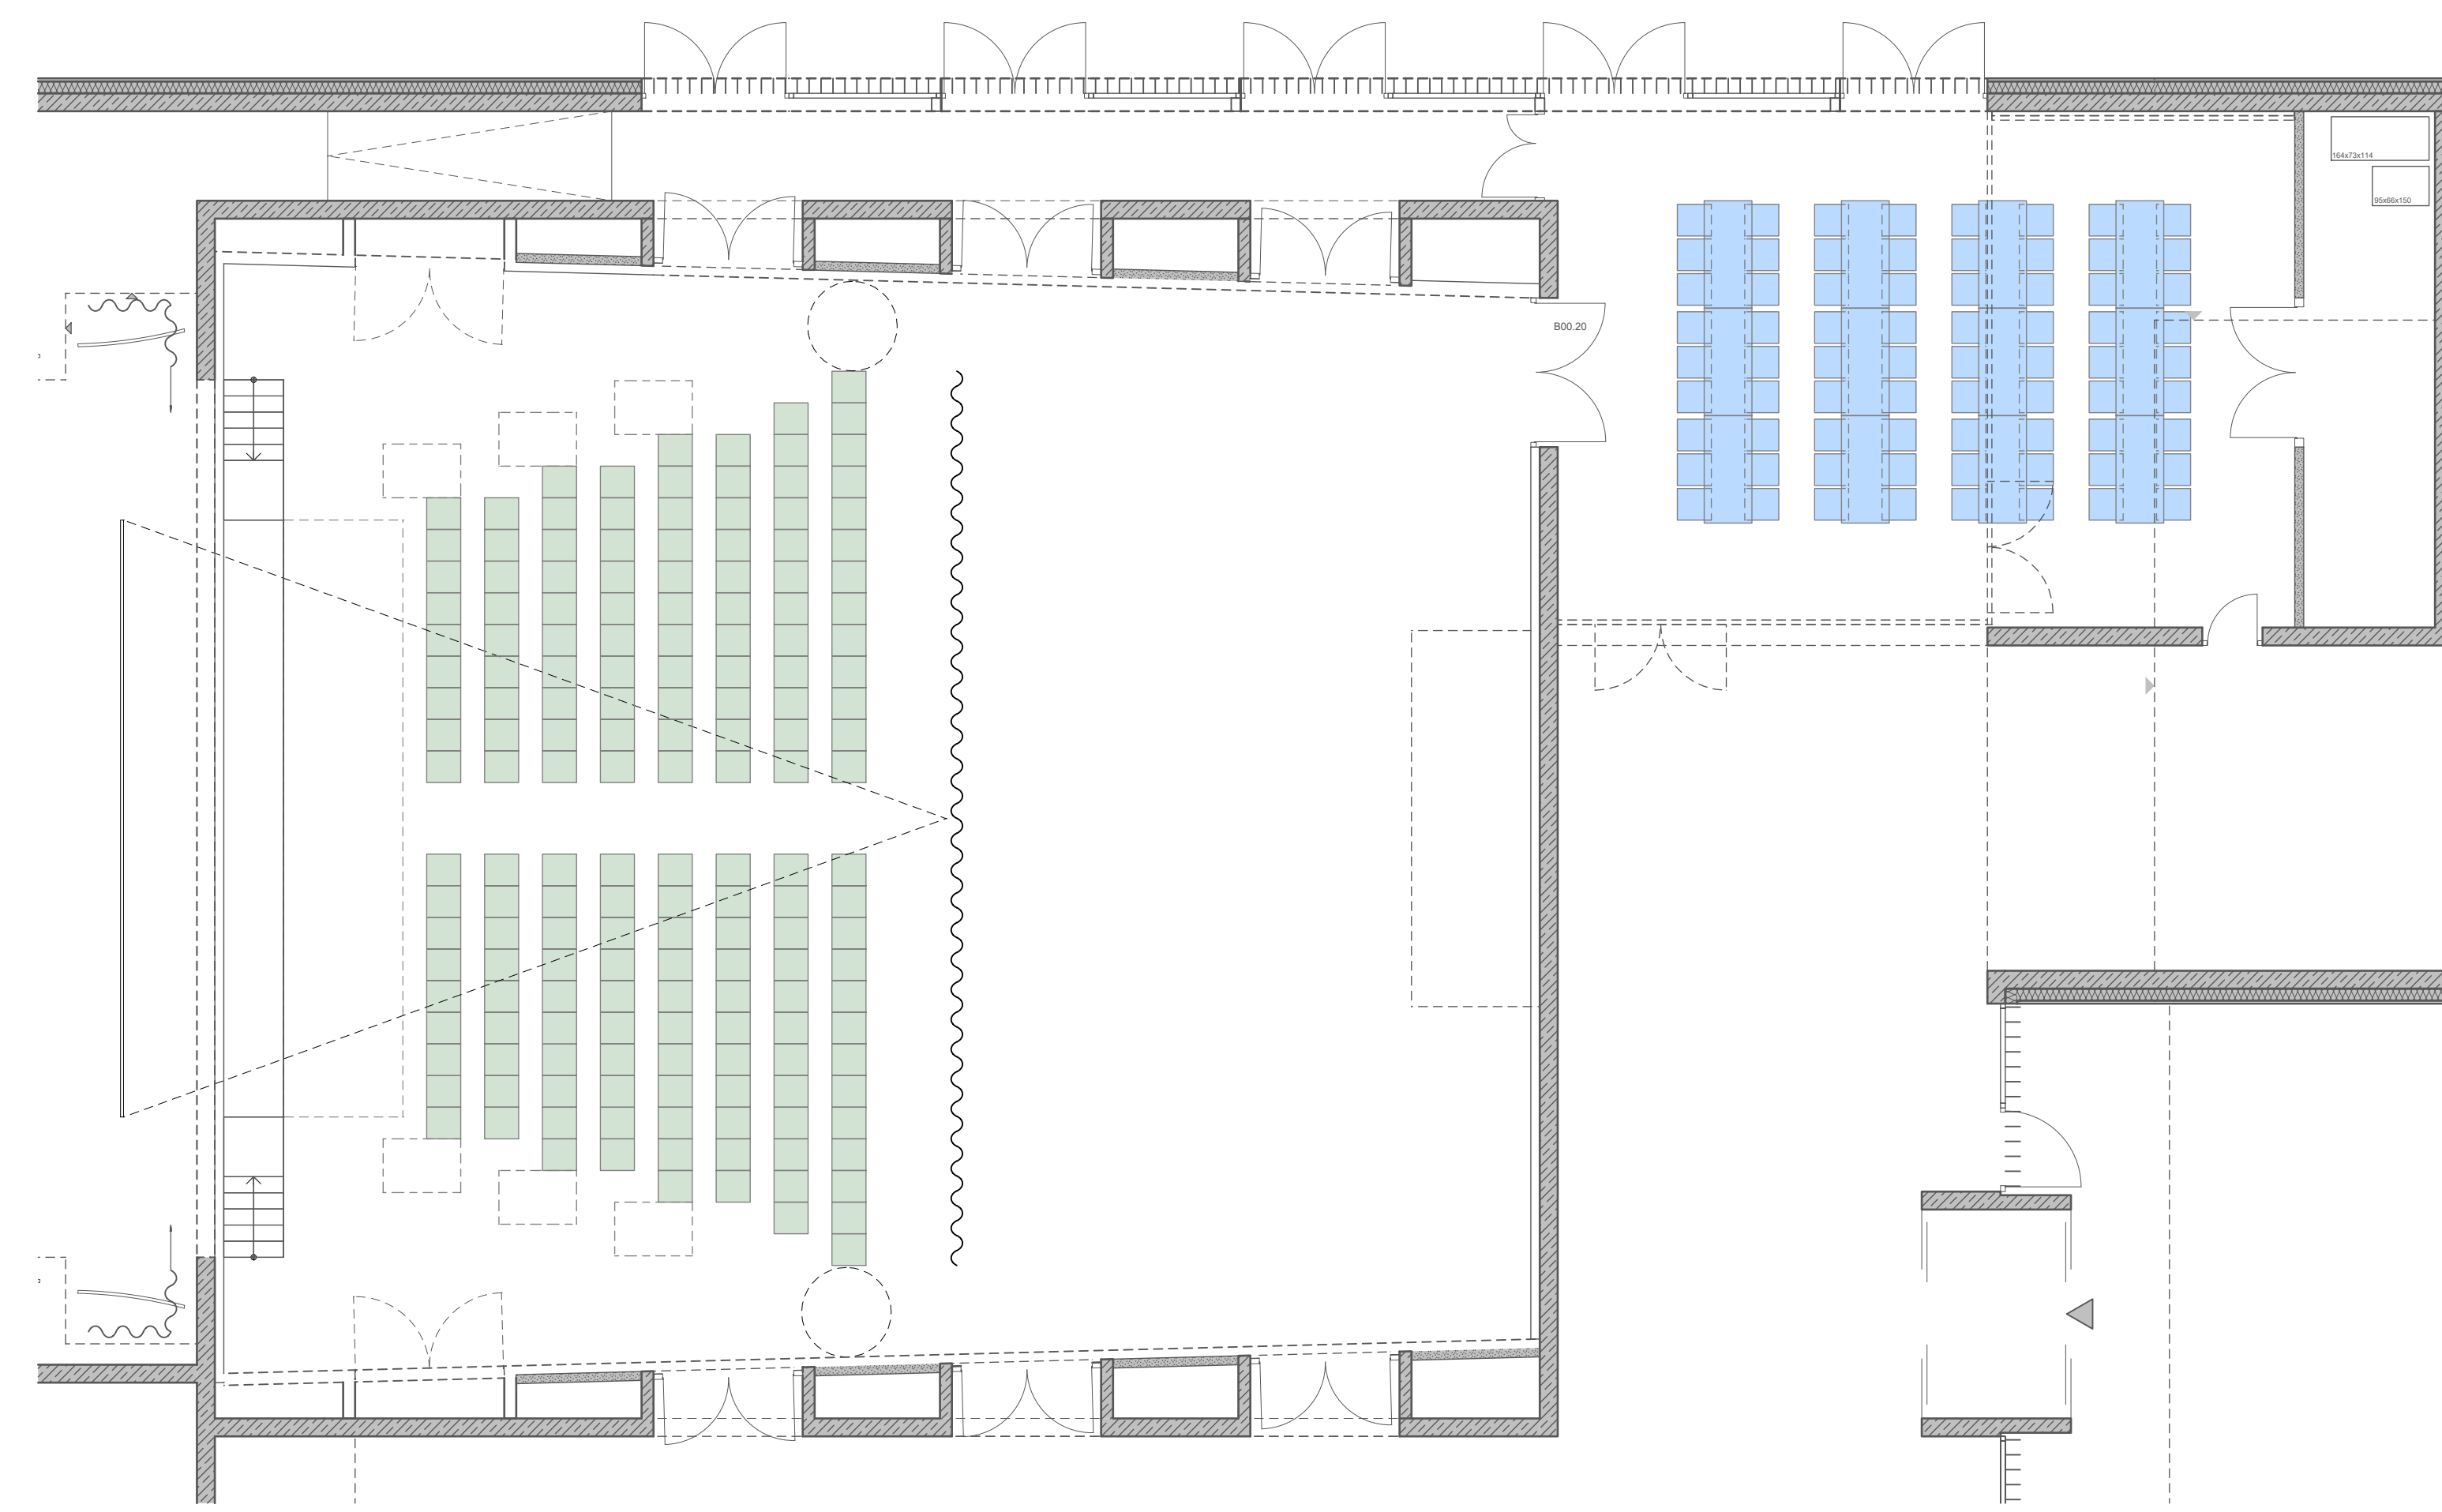

Bankettbestuhlung
324 Sitzplätze inkl. 5 Rollstühle

Teamsitzung
16 Sitzplätze

Theater/Musik/Kino/..
176 Sitzplätze inkl. 6 Rollstühle

Bankettbestuhlung
72 Sitzplätze

Reihenbestuhlung (Theater/Musik/..
460 Sitzplätze inkl. 5 Rollstühle

Reihenbestuhlung (Vortrag)
99 Sitzplätze

Konferenzbestuhlung
189 Sitzplätze inkl. 4 Rollstühle

Schulung / Konferenz
45 Sitzplätze

Reihenbestuhlung (Lesung/ Filmvorführung/..
56 Sitzplätze

Ausstellung

1.OG

Vereinsnutzung (Probe/Aufführung)
max. 50 Sitzplätze

1.OG

Vereinsnutzung (Probe)
25 Sitzplätze

Vereinsnutzung (Probe)
25 Sitzplätze

806	VO	20.12.2022	A0	300	1:100
Neubau Faustforum Am Schießrain 1-3 79219 Staufen		VORABZUG		fuchs.mauchtr. @fuchsmauchtr.de	
Stadt Staufen Hauptstraße 53 79219 Staufen i. Br.					
Übersichtsplan					
Bestuhlungsvarianten INA-5-BES-XX-806-V0					