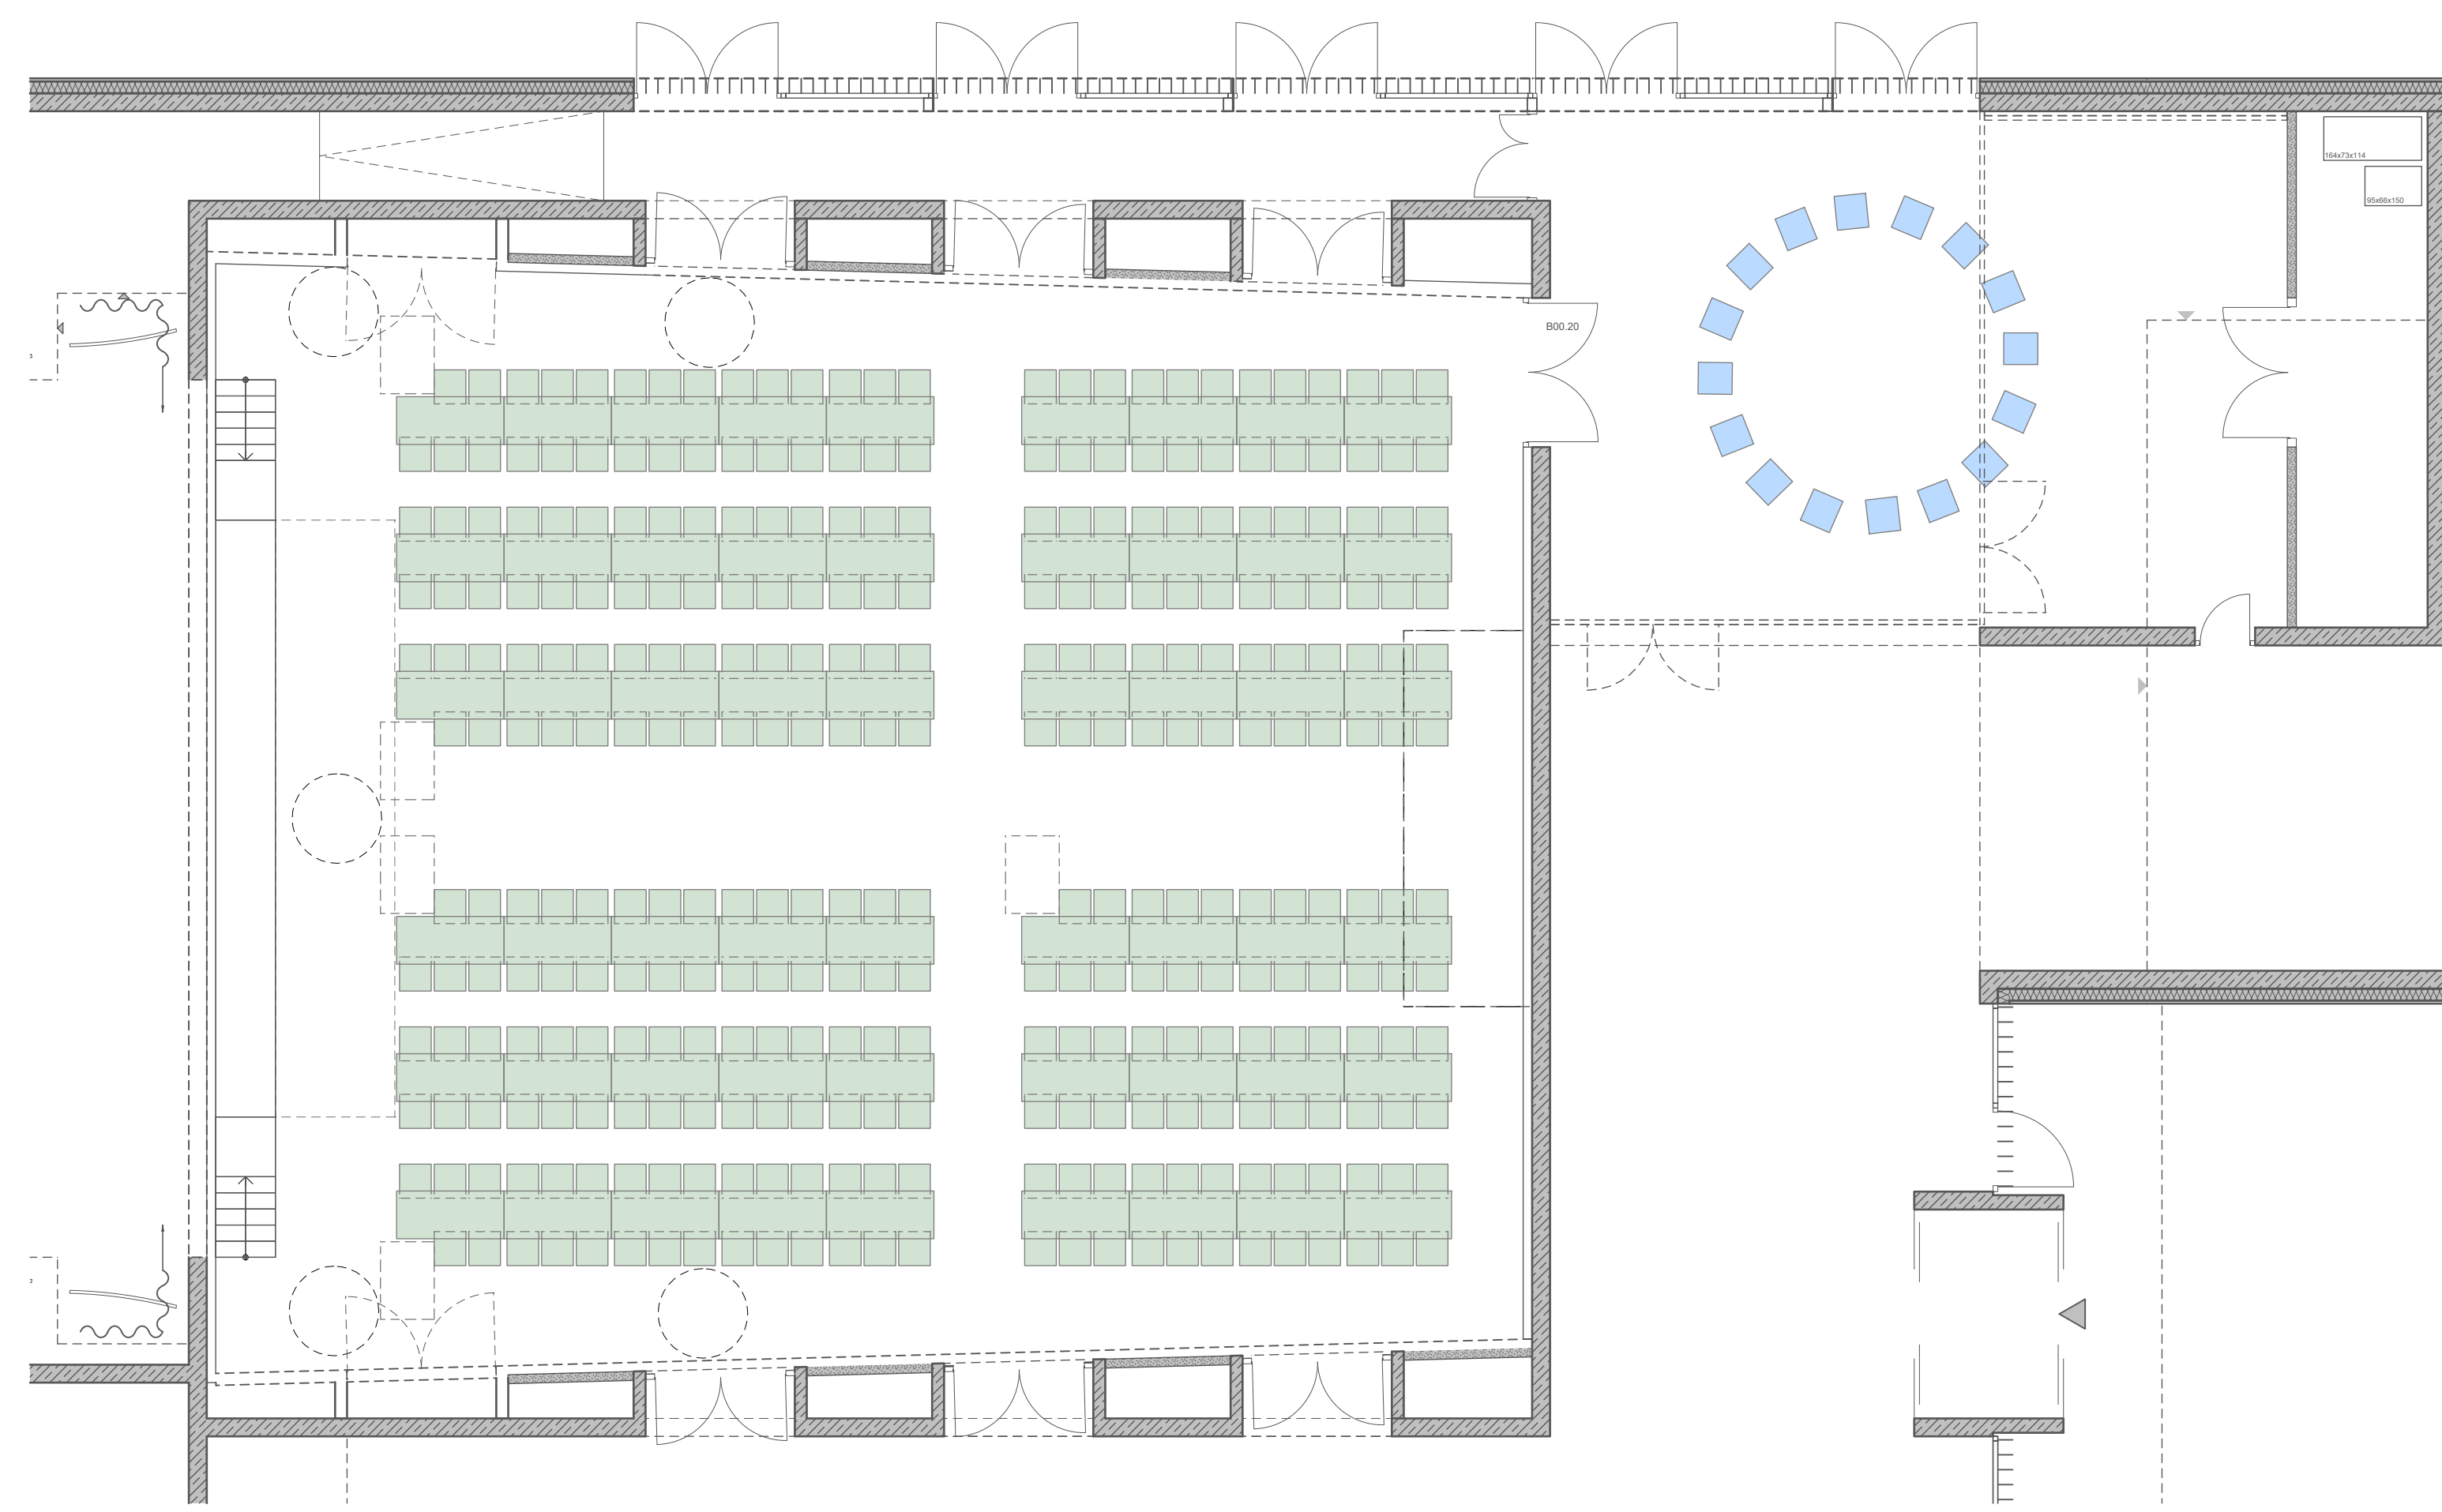

Bankettbestuhlung
324 Sitzplätze inkl. 5 Rollstühle

Teamsitzung
16 Sitzplätze

Theater/Musik/Kino/..
176 Sitzplätze inkl. 6 Rollstühle

Bankettbestuhlung
72 Sitzplätze

Reihenbestuhlung (Theater/Musik/..
460 Sitzplätze inkl. 5 Rollstühle

Reihenbestuhlung (Vortrag)
99 Sitzplätze

Konferenzbestuhlung
189 Sitzplätze inkl. 4 Rollstühle

Schulung / Konferenz
45 Sitzplätze

Reihenbestuhlung (Lesung/ Filmvorführung/..
56 Sitzplätze

Ausstellung

1.OG

Vereinsnutzung (Probe/Aufführung)
max. 50 Sitzplätze

1.OG

Vereinsnutzung (Probe)
25 Sitzplätze

Vereinsnutzung (Probe)
25 Sitzplätze

806	VO	20.12.2022	A0	300	1:100
Neubau Faustforum Am Schießrain 1-3 79219 Staufen		VORABZUG		fuchs.mauchtr. @fuchsmauchtr.de	
Stadt Staufen Hauptstraße 53 79219 Staufen i. Br.					
Übersichtsplan					
Bestuhlungsvarianten INA-5-BES-XX-806-V0					