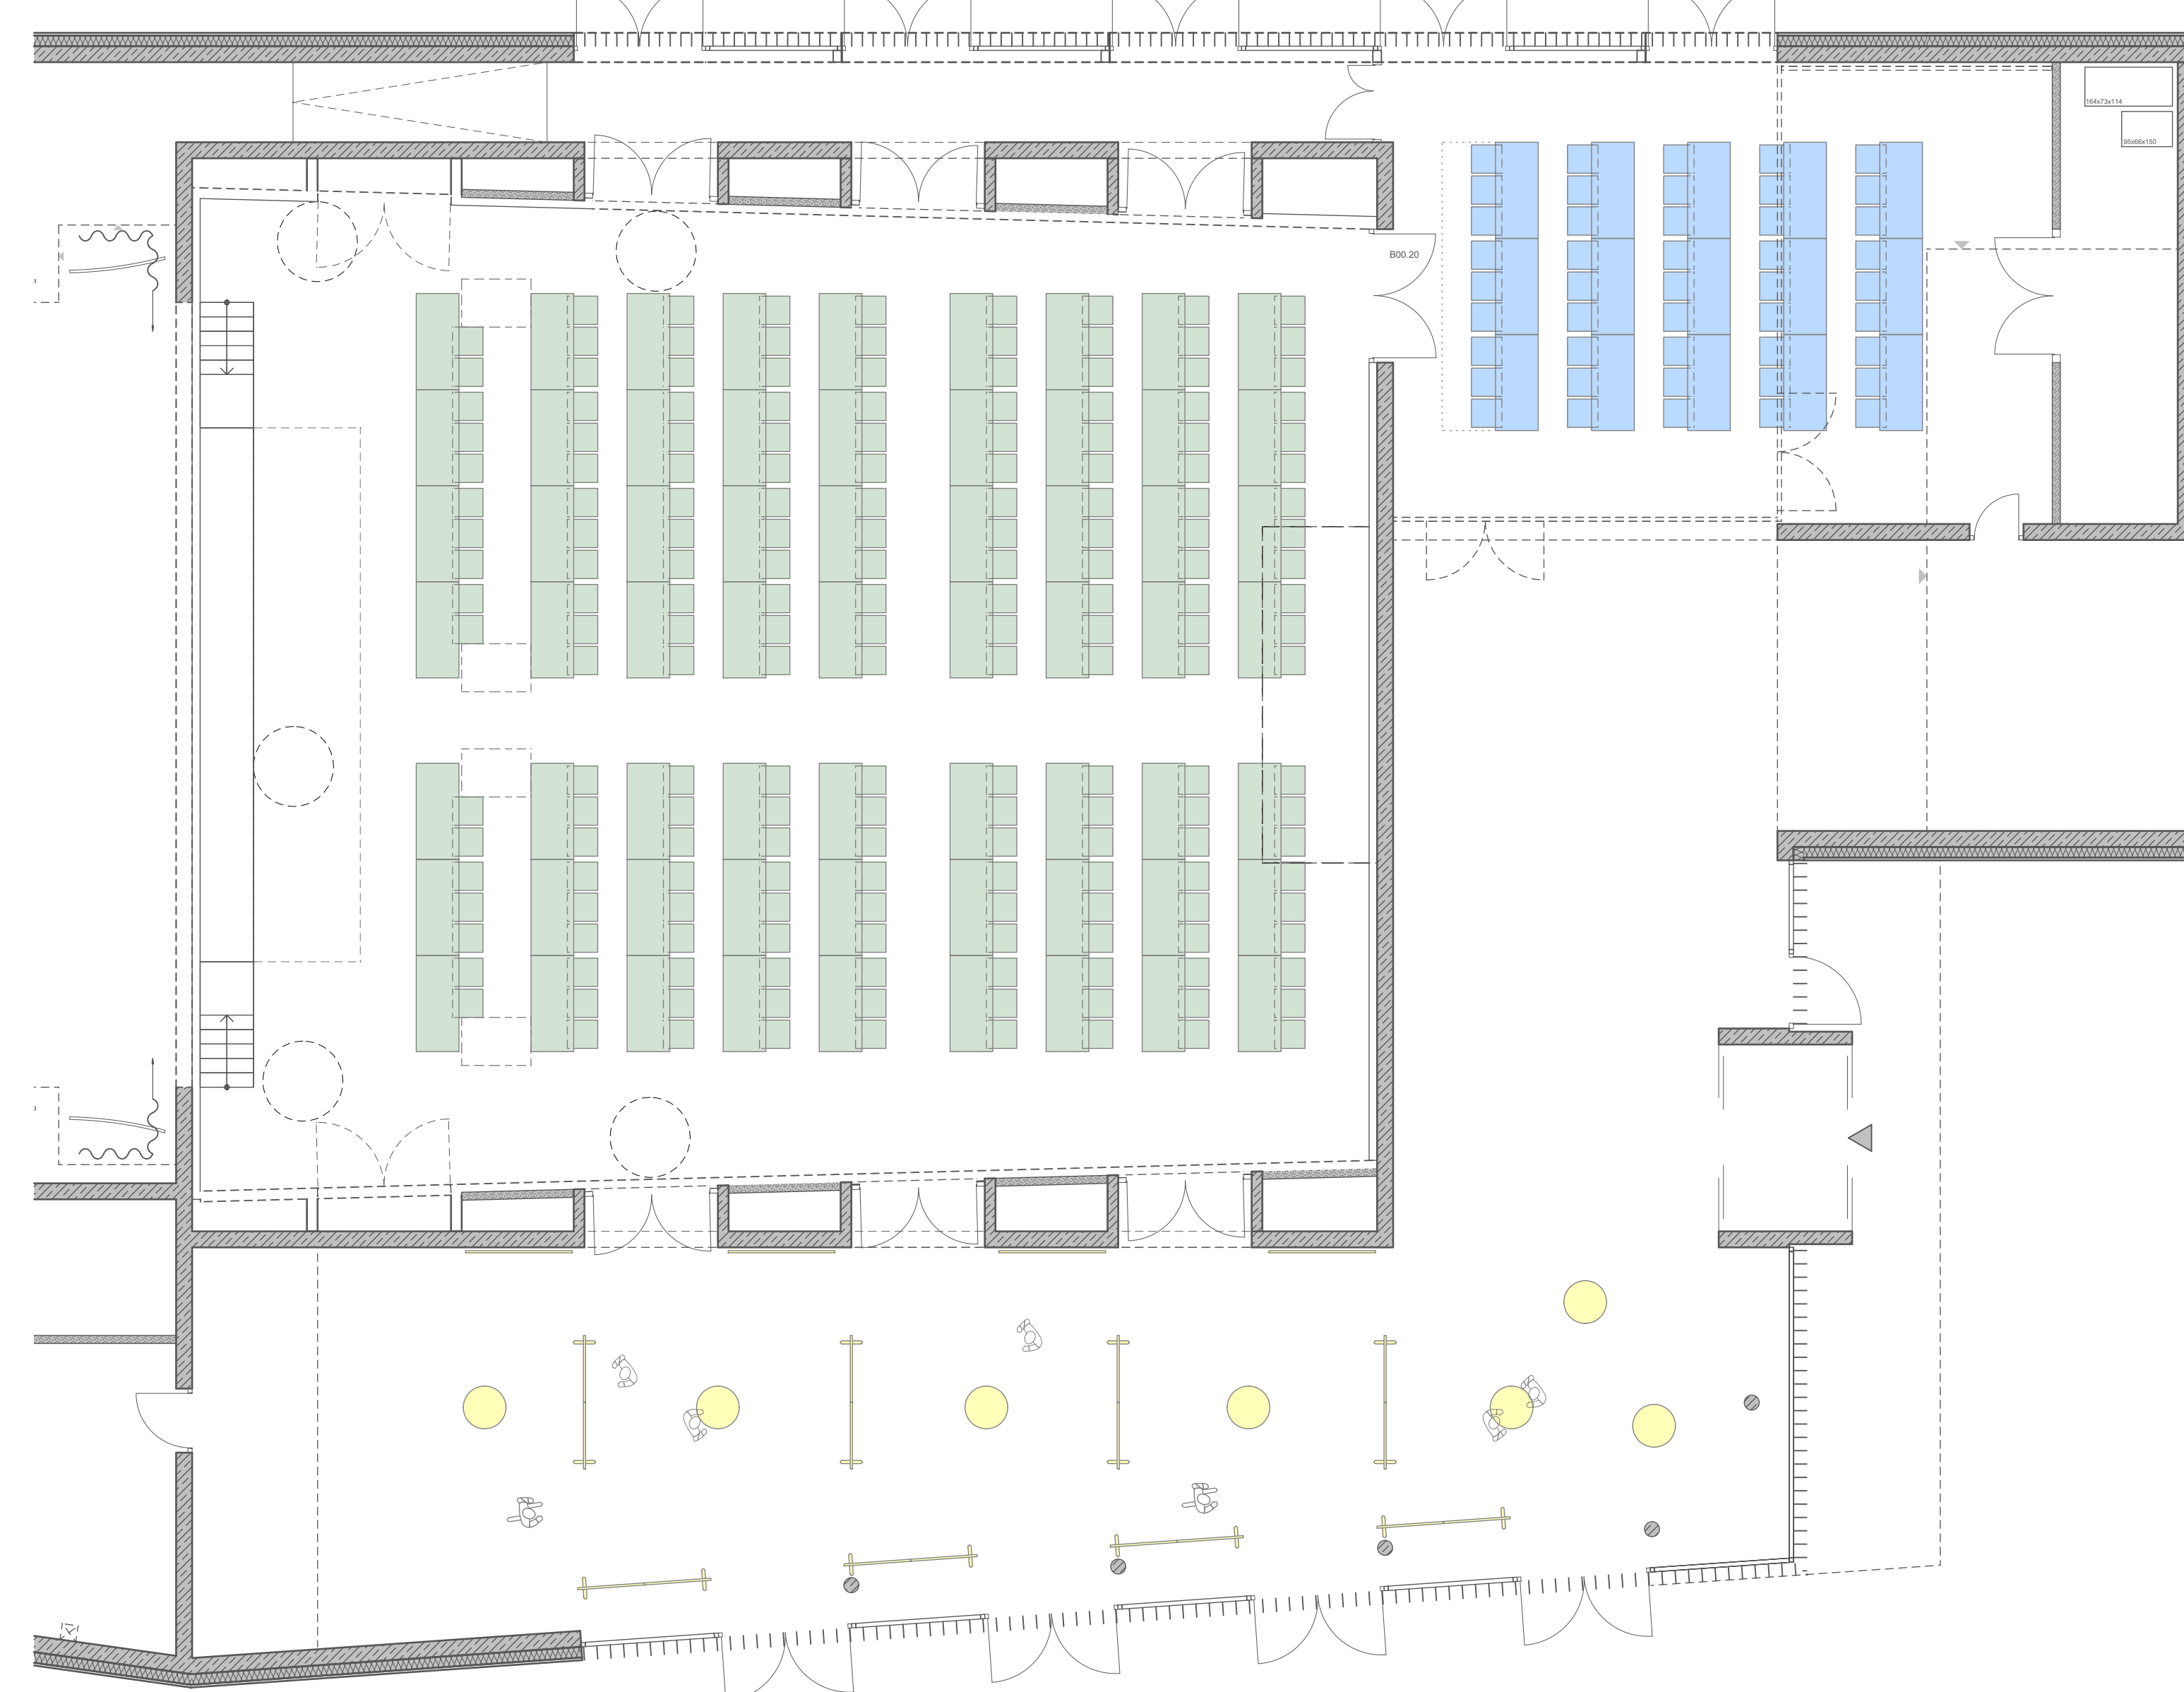

Bankettbestuhlung
324 Sitzplätze inkl. 5 Rollstühle

Teamsitzung
16 Sitzplätze

Theater/Musik/Kino/..
176 Sitzplätze inkl. 6 Rollstühle

Bankettbestuhlung
72 Sitzplätze

Reihenbestuhlung (Theater/Musik/..
460 Sitzplätze inkl. 5 Rollstühle

Reihenbestuhlung (Vortrag)
99 Sitzplätze

Konferenzbestuhlung
189 Sitzplätze inkl. 4 Rollstühle

Schulung / Konferenz
45 Sitzplätze

Reihenbestuhlung (Lesung/ Filmvorführung/..
56 Sitzplätze

Ausstellung

1.OG

Vereinsnutzung (Probe/Aufführung)
max. 50 Sitzplätze

1.OG

Vereinsnutzung (Probe)
25 Sitzplätze

Vereinsnutzung (Probe)
25 Sitzplätze

806	VO	20.12.2022	A0	300	1:100
Neubau Faustforum Am Schießrain 1-3 79219 Staufen		VORABZUG		fuchs.mauchtr. @fuchsmauchtr.de	
Stadt Staufen Hauptstraße 53 79219 Staufen i. Br.					
Übersichtsplan					
Bestuhlungsvarianten INA-5-BES-XX-806-V0					