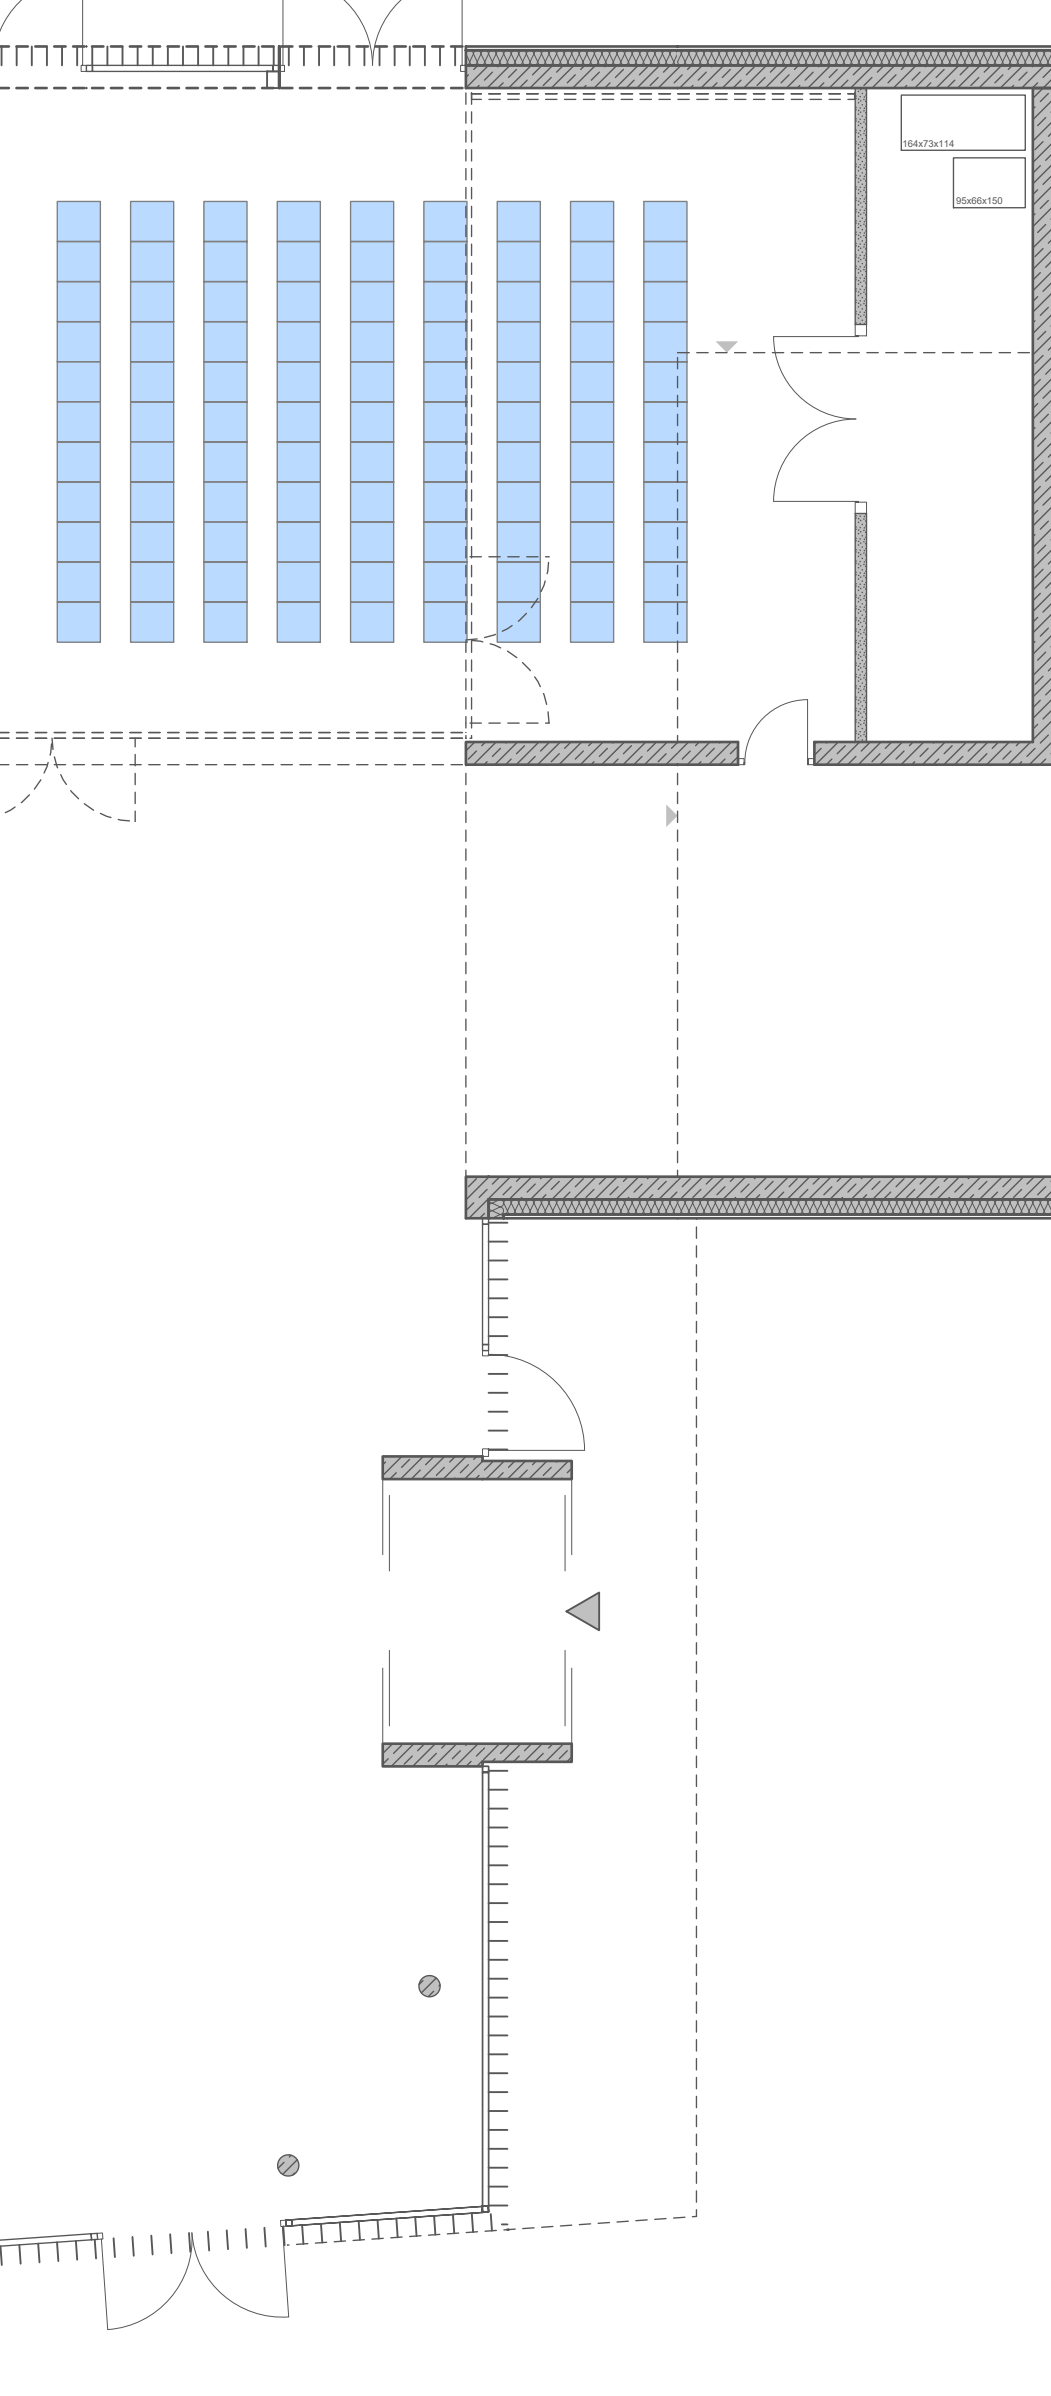

Bankettbestuhlung
324 Sitzplätze inkl. 5 Rollstühle

Teamsitzung
16 Sitzplätze

Theater/Musik/Kino/..
176 Sitzplätze inkl. 6 Rollstühle

Bankettbestuhlung
72 Sitzplätze

Reihenbestuhlung (Theater/Musik/..
460 Sitzplätze inkl. 5 Rollstühle

Reihenbestuhlung (Vortrag)
99 Sitzplätze

Konferenzbestuhlung
189 Sitzplätze inkl. 4 Rollstühle

Schulung / Konferenz
45 Sitzplätze

Reihenbestuhlung (Lesung/ Filmvorführung/..
56 Sitzplätze

Ausstellung

1.OG

Vereinsnutzung (Probe/Aufführung)
max. 50 Sitzplätze

1.OG

Vereinsnutzung (Probe)
25 Sitzplätze

Vereinsnutzung (Probe)
25 Sitzplätze

806	VO	20.12.2022	A0	300	1:100
Neubau Faustforum Am Schießrain 1-3 79219 Staufen		VORABZUG		fuchs.mauchtr. @fuchsmauchtr.de	
Stadt Staufen Hauptstraße 53 79219 Staufen i. Br.					
Übersichtsplan					
Bestuhlungsvarianten INA-5-BES-XX-806-V0					