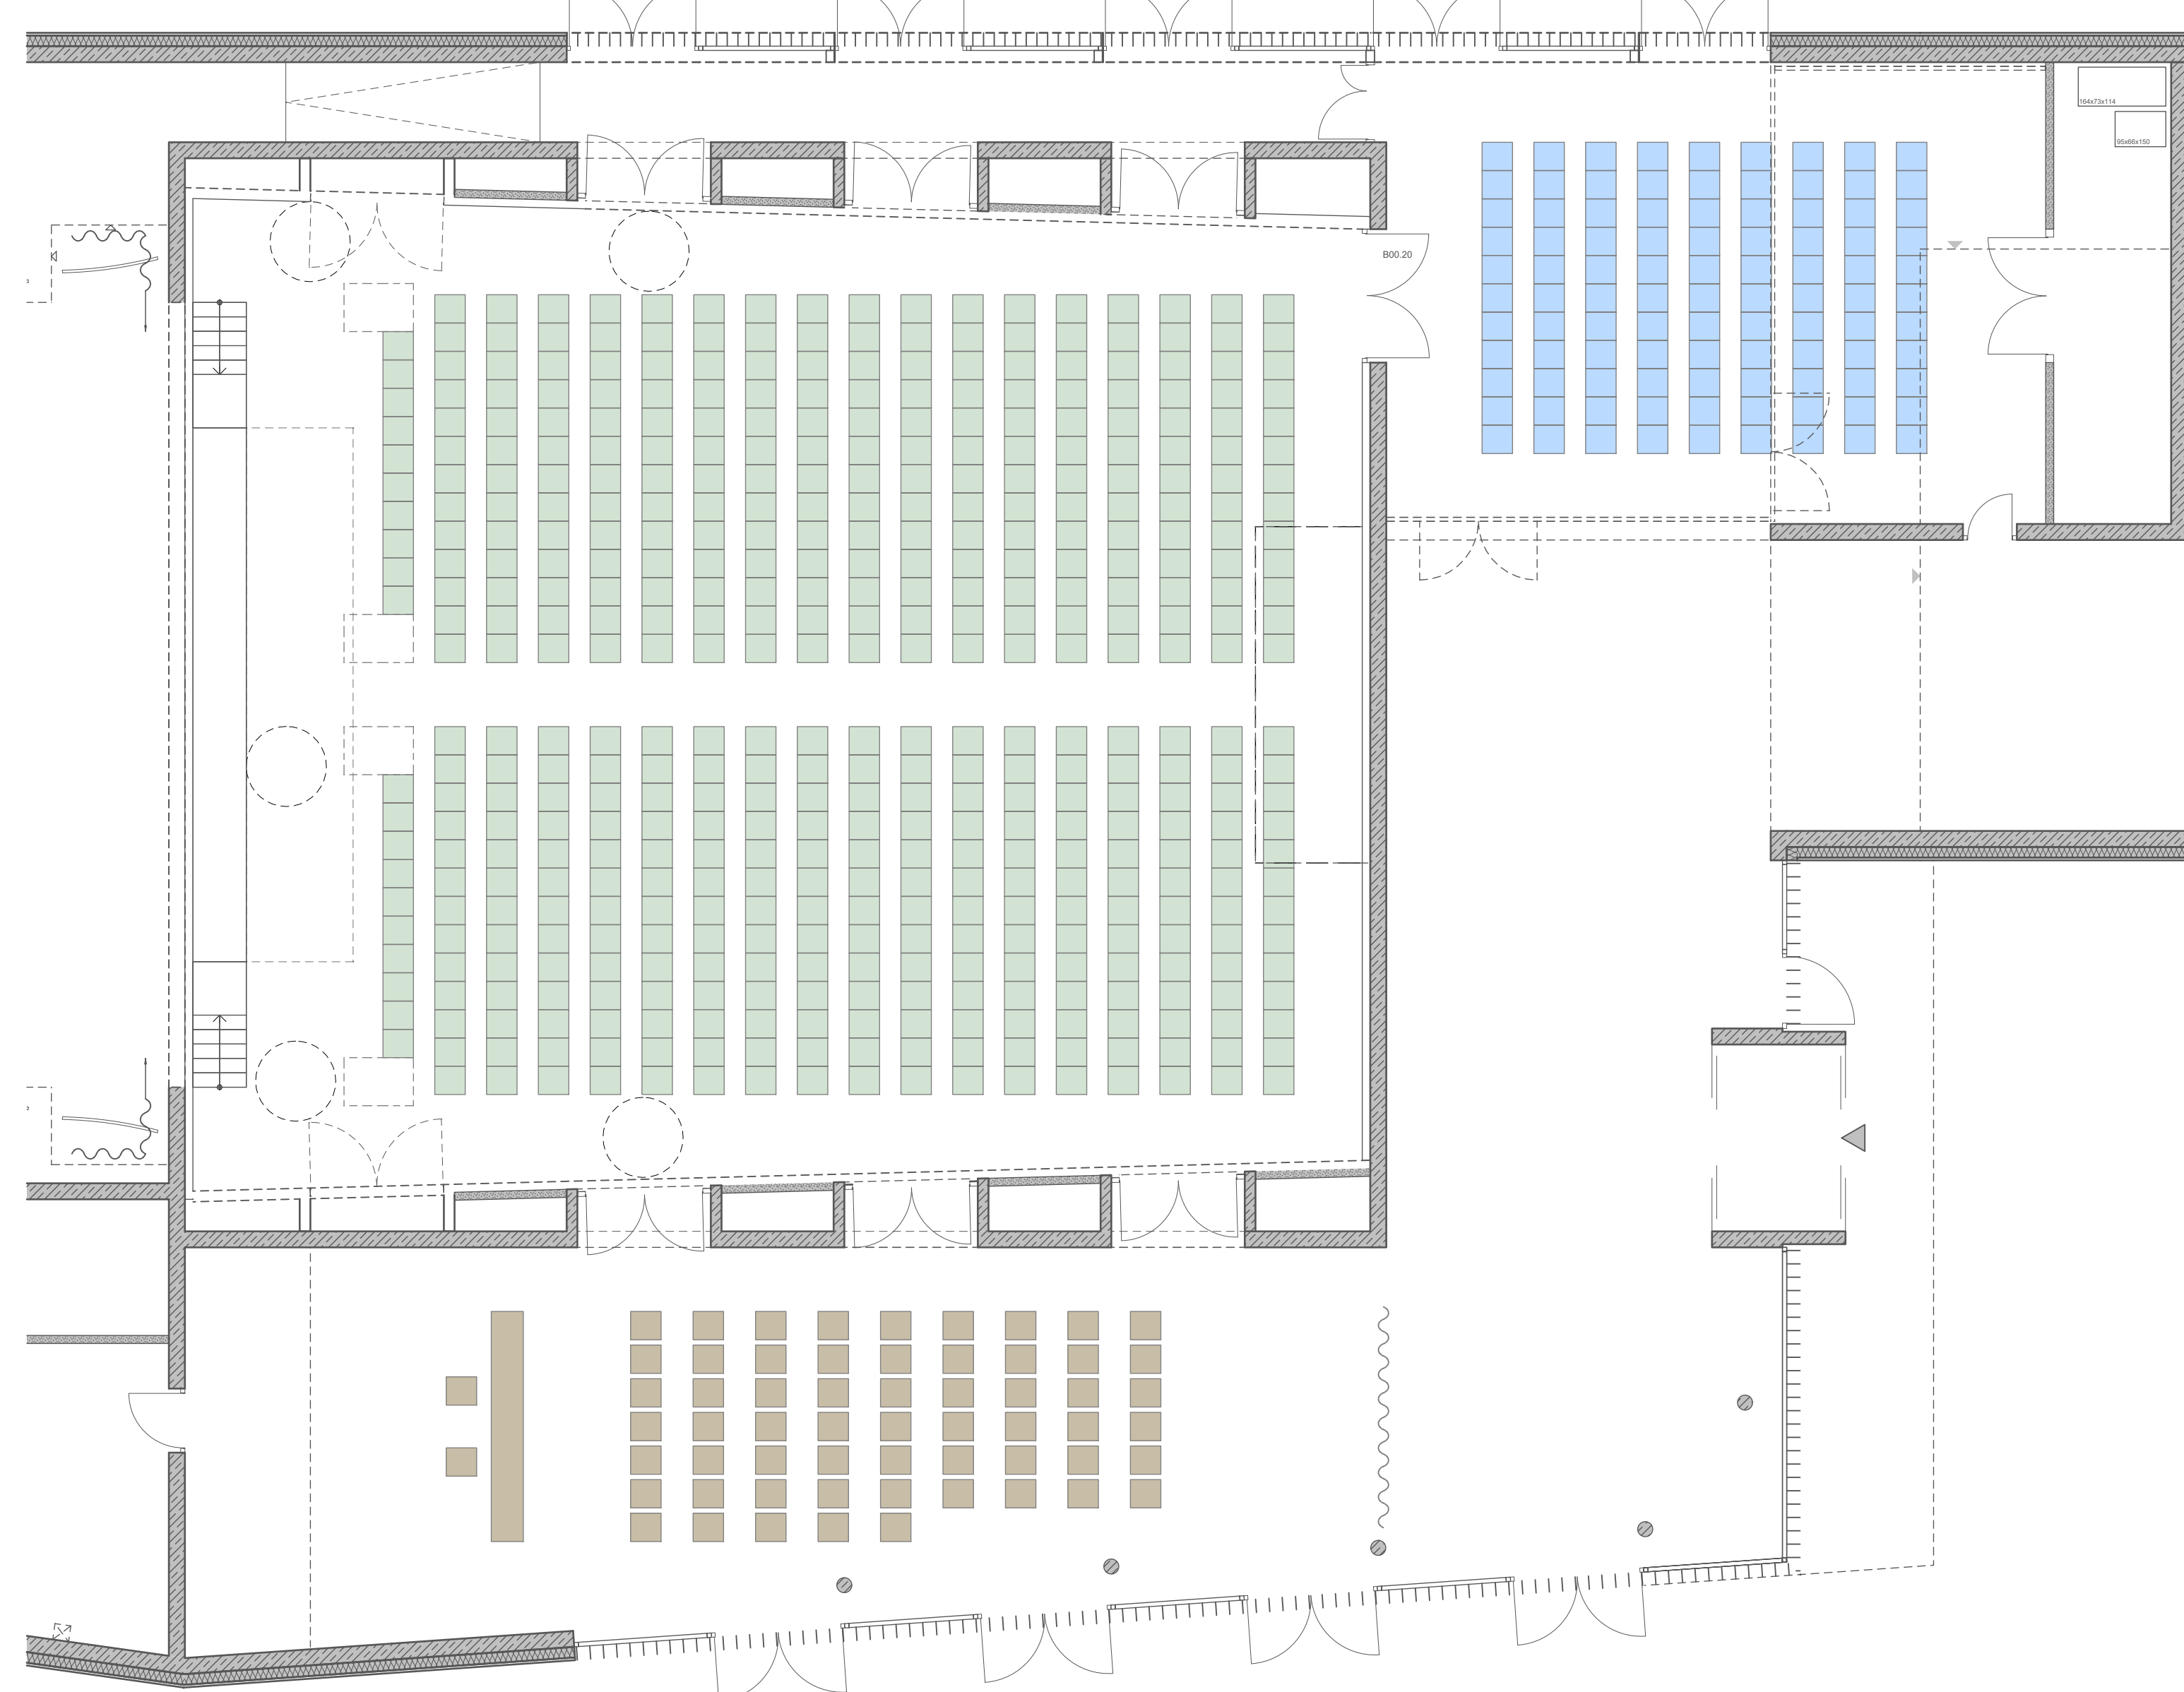

Bankettbestuhlung
324 Sitzplätze inkl. 5 Rollstühle

Teamsitzung
16 Sitzplätze

Theater/Musik/Kino/..
176 Sitzplätze inkl. 6 Rollstühle

Bankettbestuhlung
72 Sitzplätze

Reihenbestuhlung (Theater/Musik/..
460 Sitzplätze inkl. 5 Rollstühle

Reihenbestuhlung (Vortrag)
99 Sitzplätze

Konferenzbestuhlung
189 Sitzplätze inkl. 4 Rollstühle

Schulung / Konferenz
45 Sitzplätze

Reihenbestuhlung (Lesung/ Filmvorführung/..
56 Sitzplätze

Ausstellung

1.OG

Vereinsnutzung (Probe/Aufführung)
max. 50 Sitzplätze

1.OG

Vereinsnutzung (Probe)
25 Sitzplätze

Vereinsnutzung (Probe)
25 Sitzplätze

806	VO	20.12.2022	A0	300	1:100
Neubau Faustforum Am Schießrain 1-3 79219 Staufen		VORABZUG		fuchs.mauchtr. @fuchsmauchtr.de	
Stadt Staufen Hauptstraße 53 79219 Staufen i. Br.					
Übersichtsplan					
Bestuhlungsvarianten INA-5-BES-XX-806-V0					