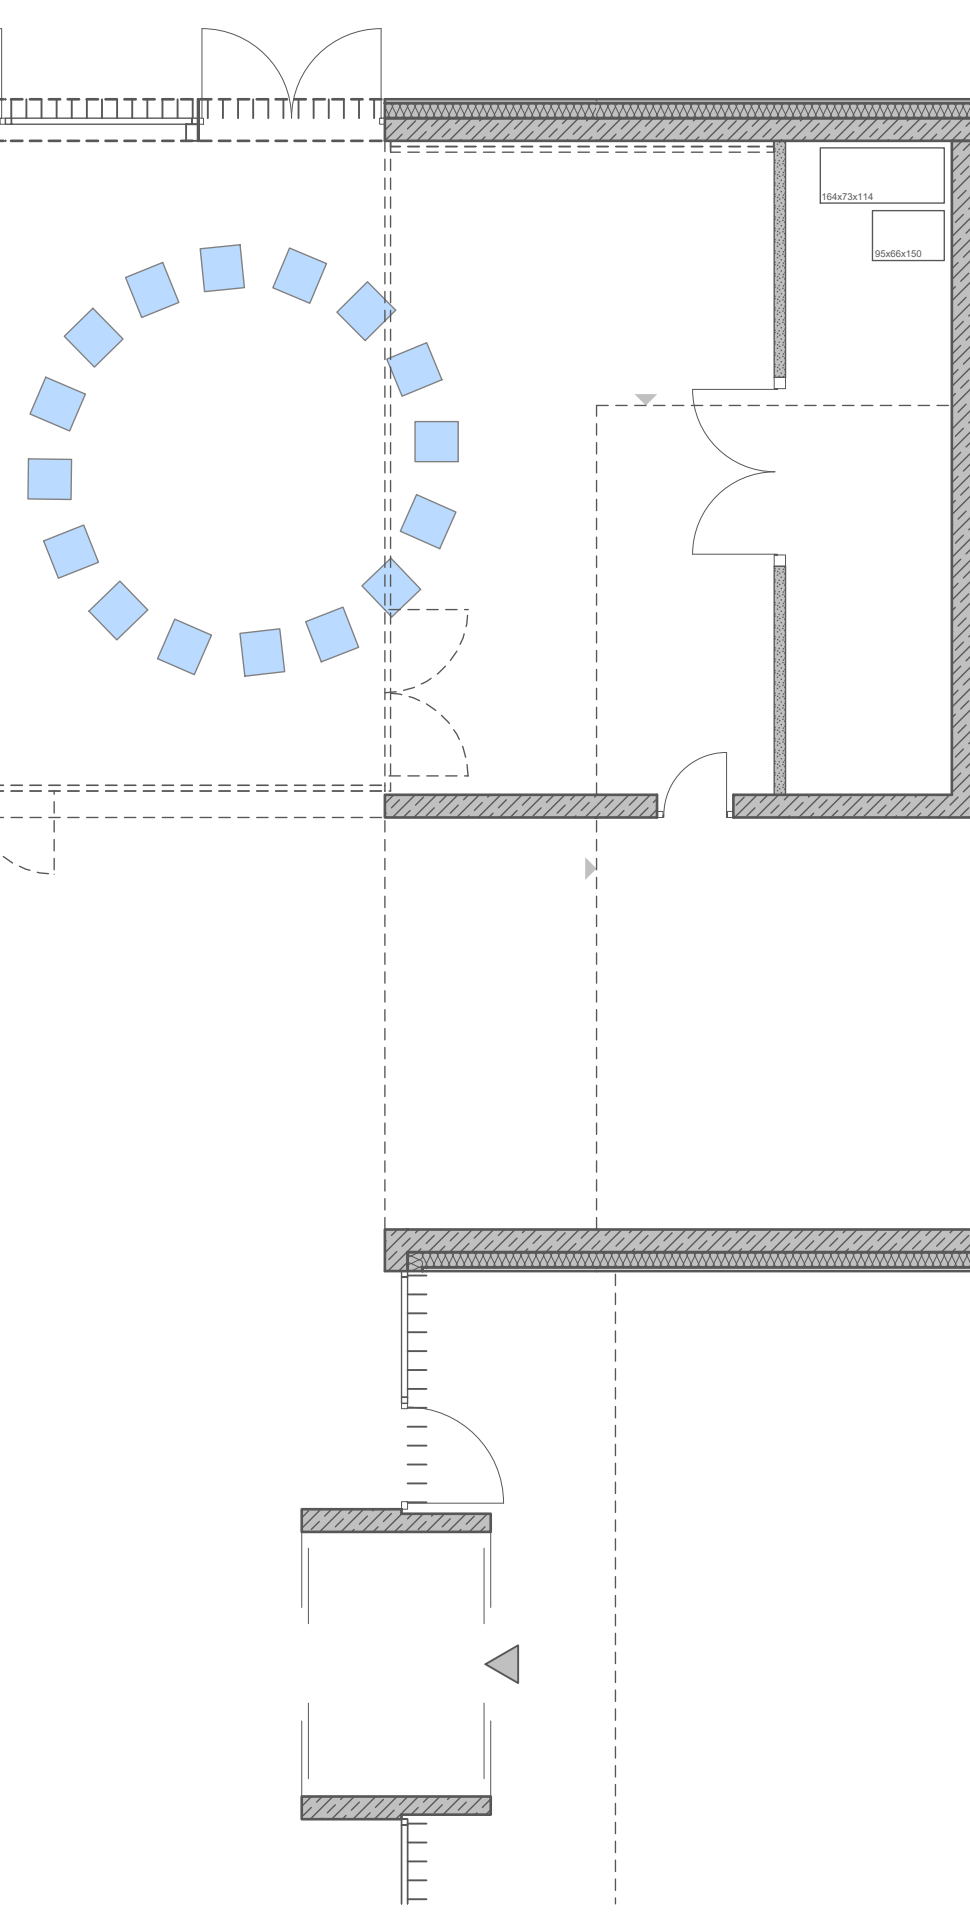

Bankettbestuhlung
324 Sitzplätze inkl. 5 Rollstühle

Teamsitzung
16 Sitzplätze

Theater/Musik/Kino/..
176 Sitzplätze inkl. 6 Rollstühle

Bankettbestuhlung
72 Sitzplätze

Reihenbestuhlung (Theater/Musik/..
460 Sitzplätze inkl. 5 Rollstühle

Reihenbestuhlung (Vortrag)
99 Sitzplätze

Konferenzbestuhlung
189 Sitzplätze inkl. 4 Rollstühle

Schulung / Konferenz
45 Sitzplätze

Reihenbestuhlung (Lesung/ Filmvorführung/..
56 Sitzplätze

Ausstellung

1.OG

Vereinsnutzung (Probe/Aufführung)
max. 50 Sitzplätze

1.OG

Vereinsnutzung (Probe)
25 Sitzplätze

Vereinsnutzung (Probe)
25 Sitzplätze

806	VO	20.12.2022	A0	300	1:100
Neubau Faustforum Am Schießrain 1-3 79219 Staufen		VORABZUG		fuchs.mauchtr. @fuchsmauchtr.de	
Stadt Staufen Hauptstraße 53 79219 Staufen i. Br.					
Übersichtsplan					
Bestuhlungsvarianten INA-5-BES-XX-806-V0					