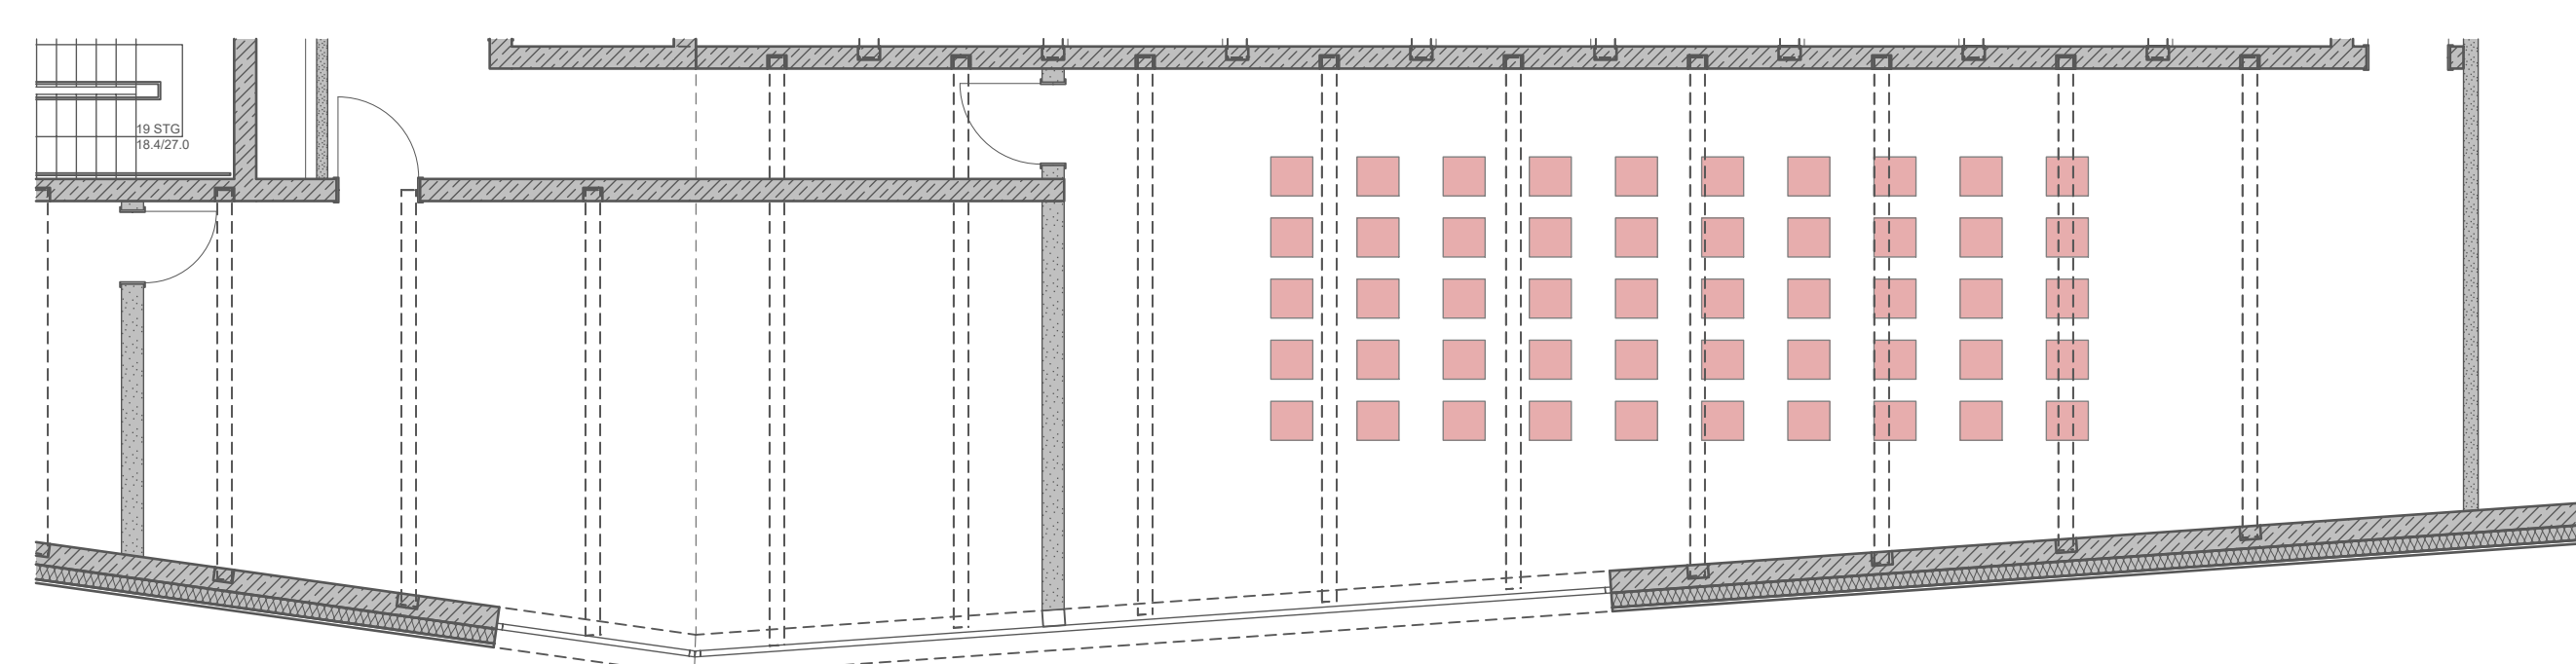

Reihenbestuhlung (Vortrag)
99 Sitzplätze

Konferenzbestuhlung
189 Sitzplätze inkl. 4 Rollstühle

Schulung / Konferenz
45 Sitzplätze

Reihenbestuhlung (Lesung/ Filmvorführung/..
56 Sitzplätze

Ausstellung

1.OG

Vereinsnutzung (Probe/Aufführung)
max. 50 Sitzplätze

1.OG

Vereinsnutzung (Probe)
25 Sitzplätze

Vereinsnutzung (Probe)
25 Sitzplätze

806	VO	20.12.2022	A0	300	1:100
Neubau Faustforum Am Schießrain 1-3 79219 Staufen		VORABZUG		fuchs.mauchtr. @fuchsmauchtr.de	
Stadt Staufen Hauptstraße 53 79219 Staufen i. Br.					
Übersichtsplan					
Bestuhlungsvarianten INA-5-BES-XX-806-V0					