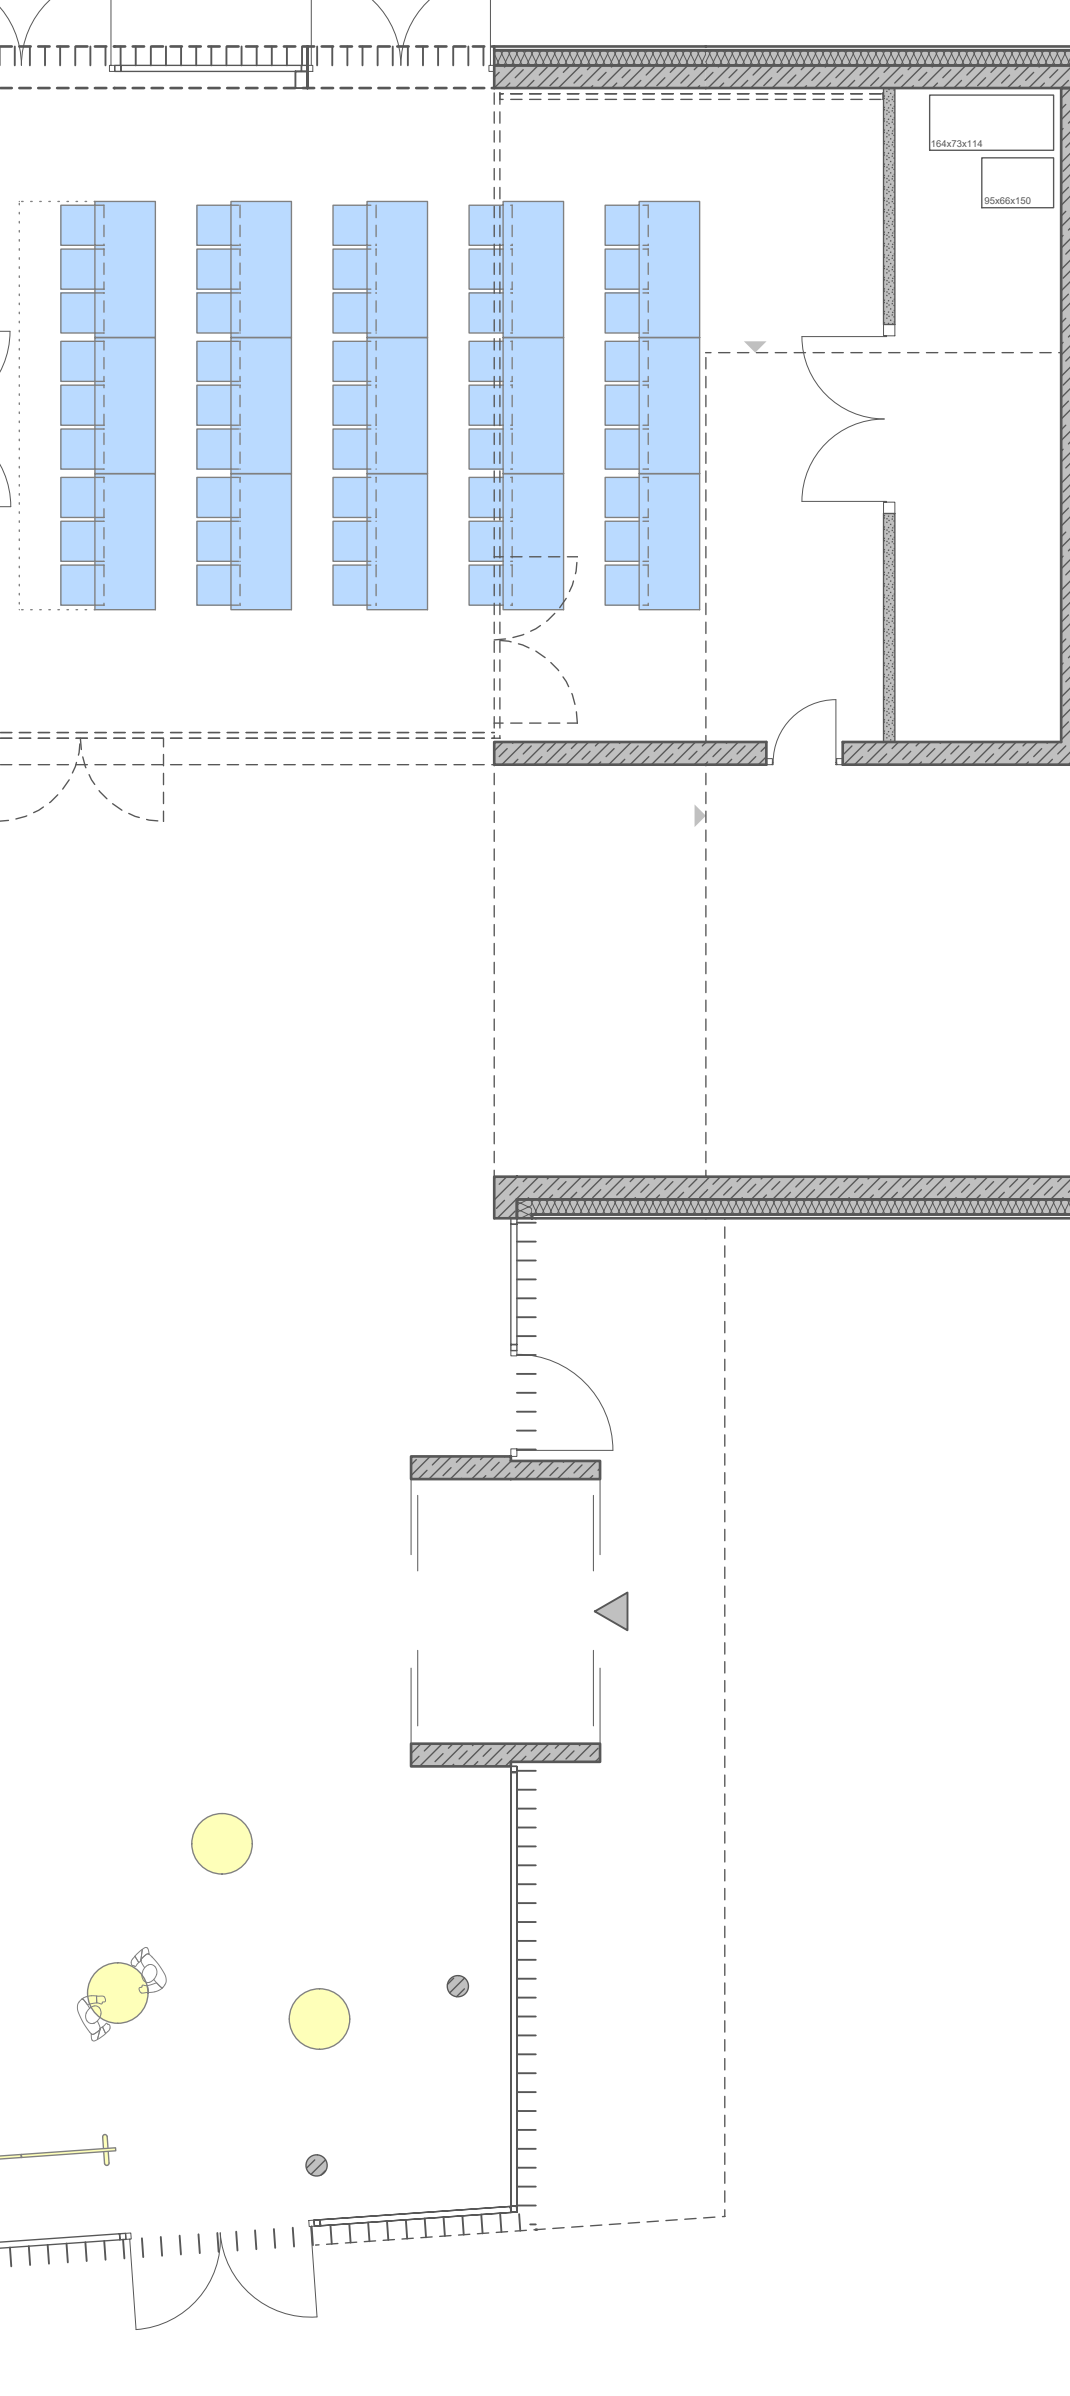

Bankettbestuhlung
324 Sitzplätze inkl. 5 Rollstühle

Teamsitzung
16 Sitzplätze

Theater/Musik/Kino/..
176 Sitzplätze inkl. 6 Rollstühle

Bankettbestuhlung
72 Sitzplätze

Reihenbestuhlung (Theater/Musik/..
460 Sitzplätze inkl. 5 Rollstühle

Reihenbestuhlung (Vortrag)
99 Sitzplätze

Konferenzbestuhlung
189 Sitzplätze inkl. 4 Rollstühle

Schulung / Konferenz
45 Sitzplätze

Reihenbestuhlung (Lesung/ Filmvorführung/..
56 Sitzplätze

Ausstellung

1.OG

Vereinsnutzung (Probe/Aufführung)
max. 50 Sitzplätze

1.OG

Vereinsnutzung (Probe)
25 Sitzplätze

Vereinsnutzung (Probe)
25 Sitzplätze

806	VO	20.12.2022	A0	300	1:100
Neubau Faustforum Am Schießrain 1-3 79219 Staufen		VORABZUG		fuchs.mauchtr. @fuchsmauchtr.de	
Stadt Staufen Hauptstraße 53 79219 Staufen i. Br.					
Übersichtsplan					
Bestuhlungsvarianten INA-5-BES-XX-806-V0					