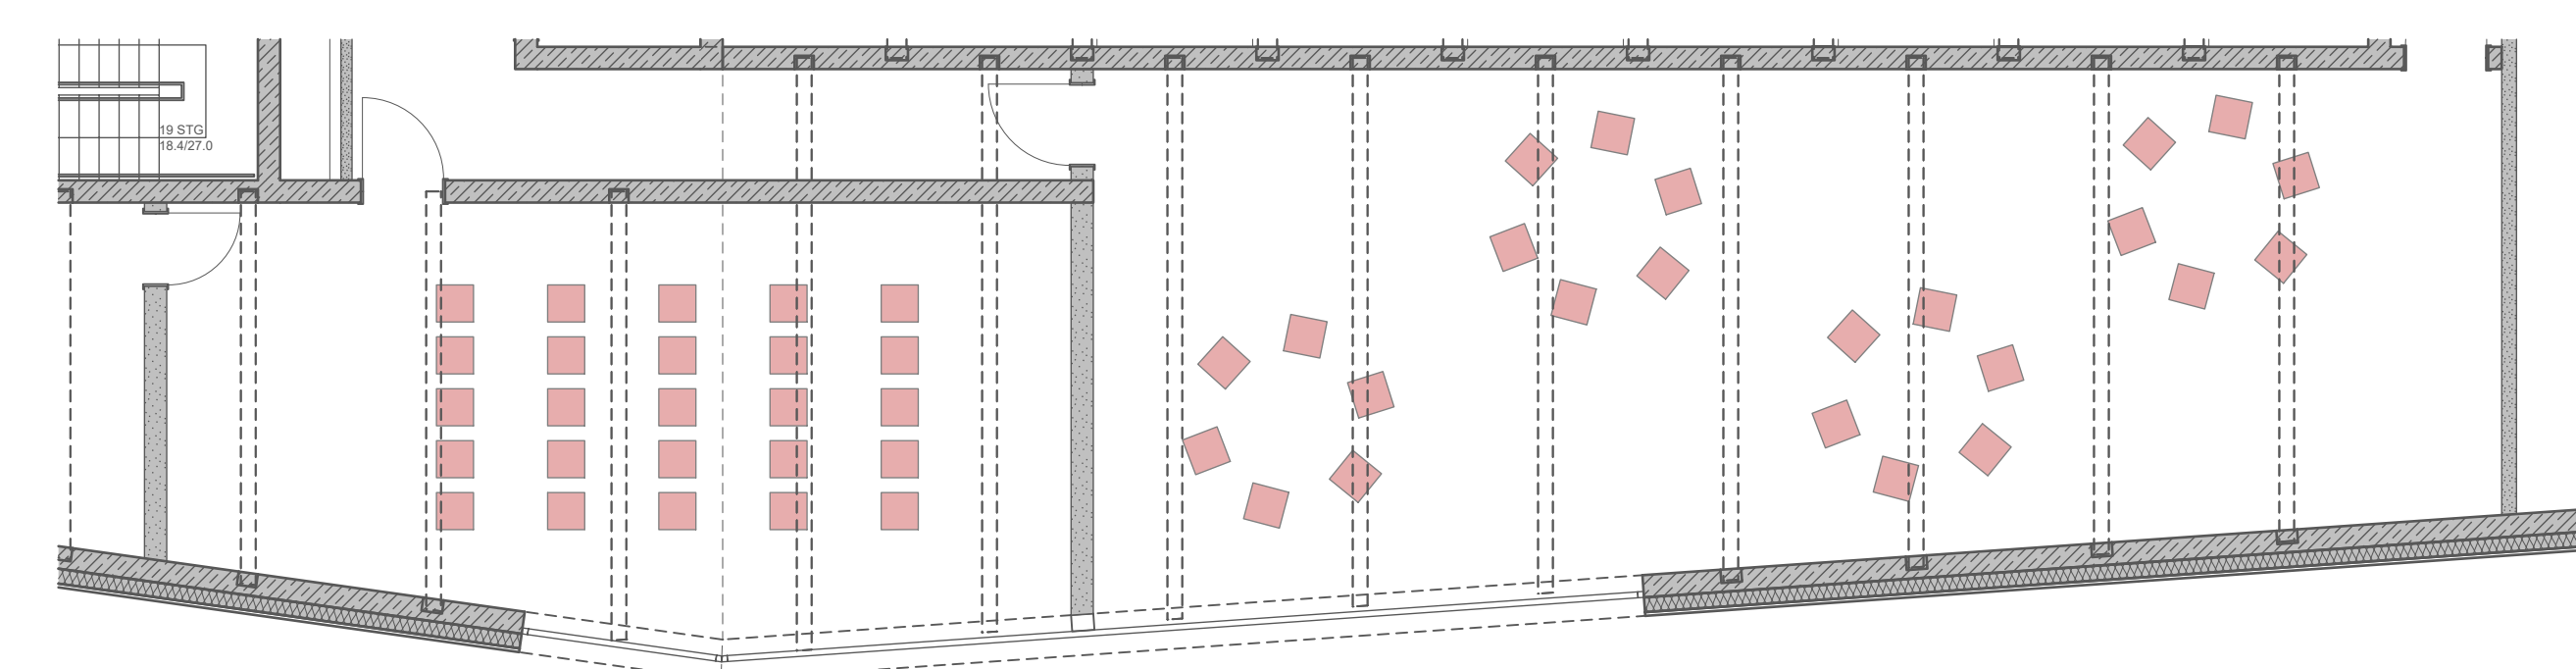

Reihenbestuhlung (Vortrag)
99 Sitzplätze

Konferenzbestuhlung
189 Sitzplätze inkl. 4 Rollstühle

Schulung / Konferenz
45 Sitzplätze

Reihenbestuhlung (Lesung/ Filmvorführung/..
56 Sitzplätze

Ausstellung

1.OG

Vereinsnutzung (Probe/Aufführung)
max. 50 Sitzplätze

1.OG

Vereinsnutzung (Probe)
25 Sitzplätze

Vereinsnutzung (Probe)
25 Sitzplätze

806	VO	20.12.2022	A0	300	1:100
Neubau Faustforum Am Schießrain 1-3 79219 Staufen		VORABZUG		fuchs.mauchtr. @fuchsmauchtr.de	
Stadt Staufen Hauptstraße 53 79219 Staufen i. Br.					
Übersichtsplan					
Bestuhlungsvarianten INA-5-BES-XX-806-V0					